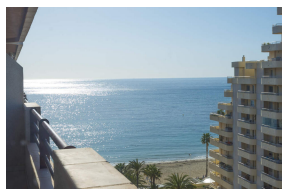

Caractéristiques générales

Type de propriété: **Appartement** m2: **0**
m2 terrain: **0** Distance de la plage:
Année de construction: Type de piscine: **Communautaire**
Vues:

Caractéristiques

Nombre de chambres: **1** Toilettes: **0** Salle de bain avec baignoire: **1**
Salle de douche: **0** Lits doubles: **1** Lits individuels: **0**
Lits superposés: **0** Berceaux: **0** Canapé-lit: **1**
Type de cuisine: **Cuisine ouverte**

Autres caractéristiques

Terrasse

Équipement

typology_id	Climatisation	Armoires
Equipements de Cuisine	Théière	Four
Micro-onde	Cafetière	Frigo
Machine à laver	Fer à repasser	TV
Wifi	Grille-pain	Mixeur